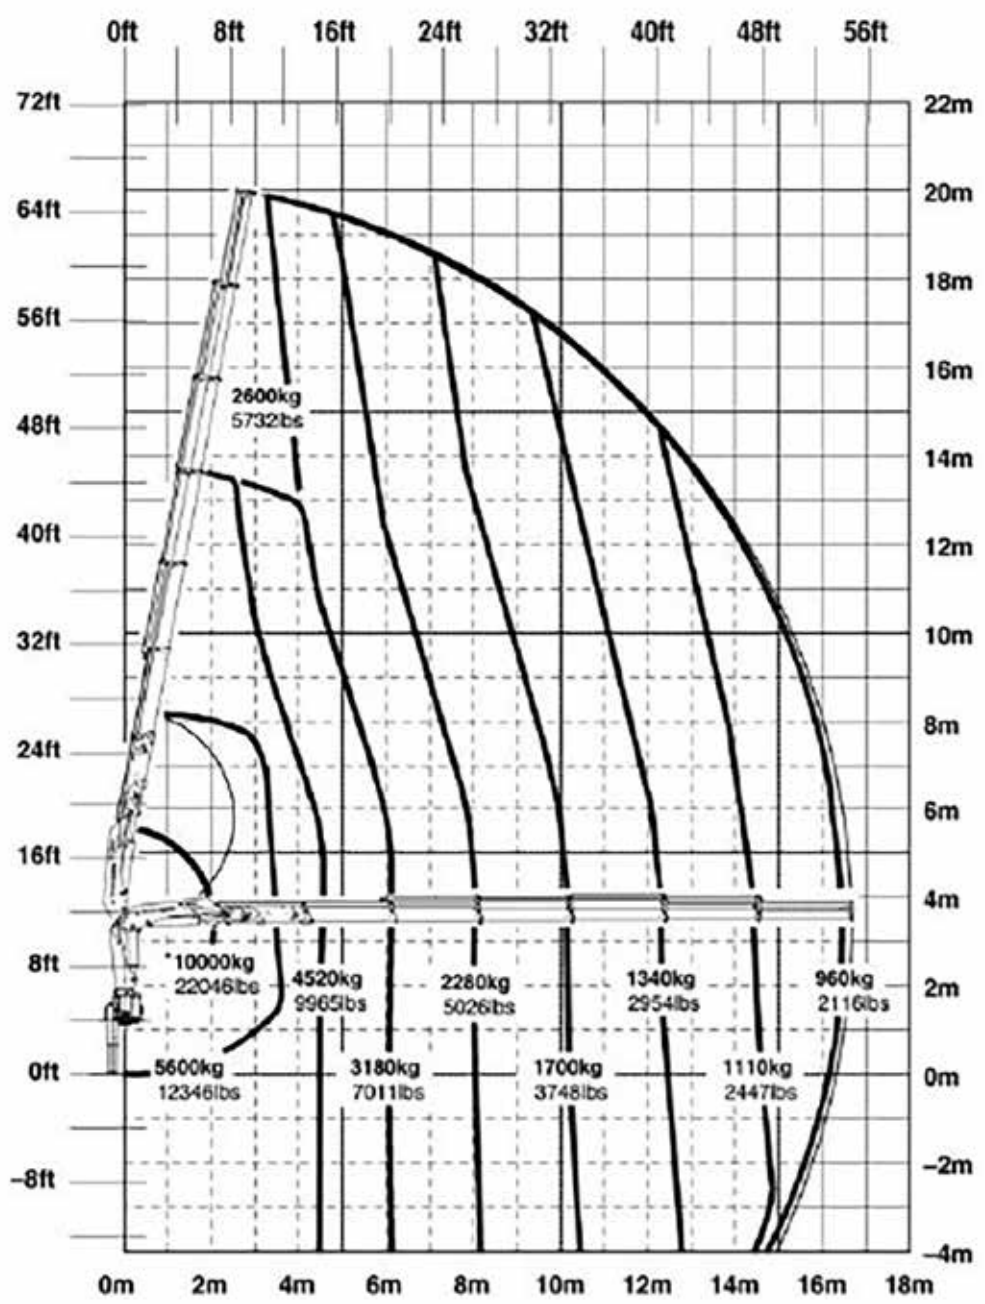

Diagramm
 Scania / Palfinger PK23500

Technische Daten:
 ddfdfdf
 hgghrjghhjjk

* Heavy load attachment